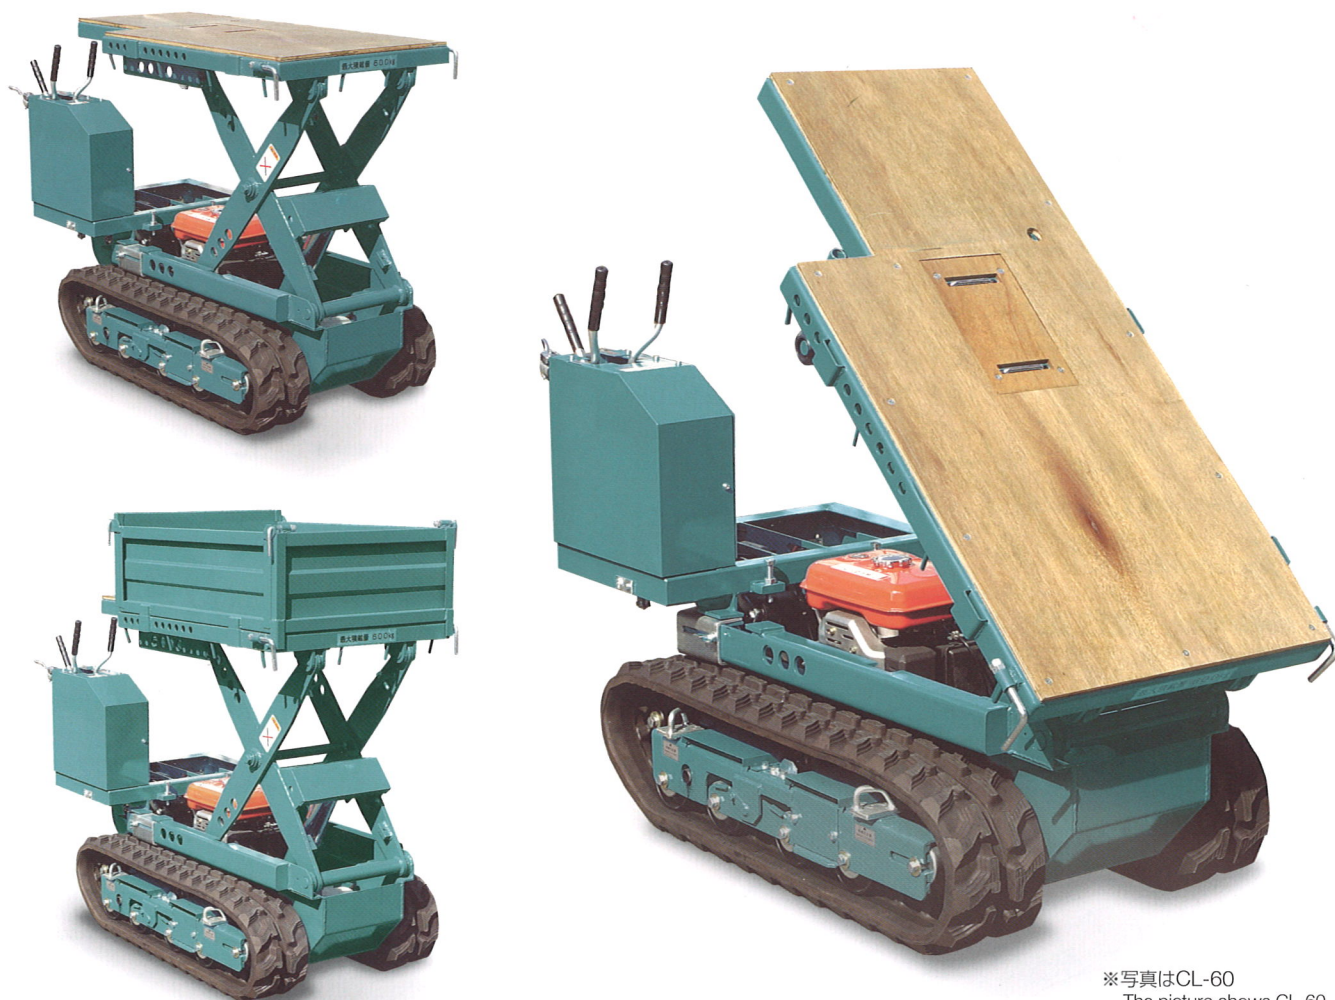

CL-60/CL-100

積みやすいフルフラット荷台 (ミッション走行モデル)

Fully flat carrier for easy loading (mission drive model)

※写真はCL-60
The picture shows CL-60.

主要諸元

	CL-60	CL-100
最大積載量	600kg	1,000kg
機械寸法 (mm)	1,423(全長)×665(全幅)×1,000(全高)	1,590(全長)×790(全幅)×1,040(全高)
荷台寸法 (mm)	1,295×644(長×幅)	1,400×760(長×幅)
ガソリンエンジン	6.0PS/2,000rpm	6.0PS/2,000rpm
総重量	400kg	450kg

Specifications

	CL-60	CL-100
Max.burden	600kg	1,000kg
Dimensions (mm)	1,423(L)×665(W)×1,000(H)	1,590(L)×790(W)×1,040(H)
Carrier size (mm)	1,295×644(L×W)	1,400×760(L×W)
Gasoline Engine	6.0PS/2,000rpm	6.0PS/2,000rpm
Total weight	400kg	450kg